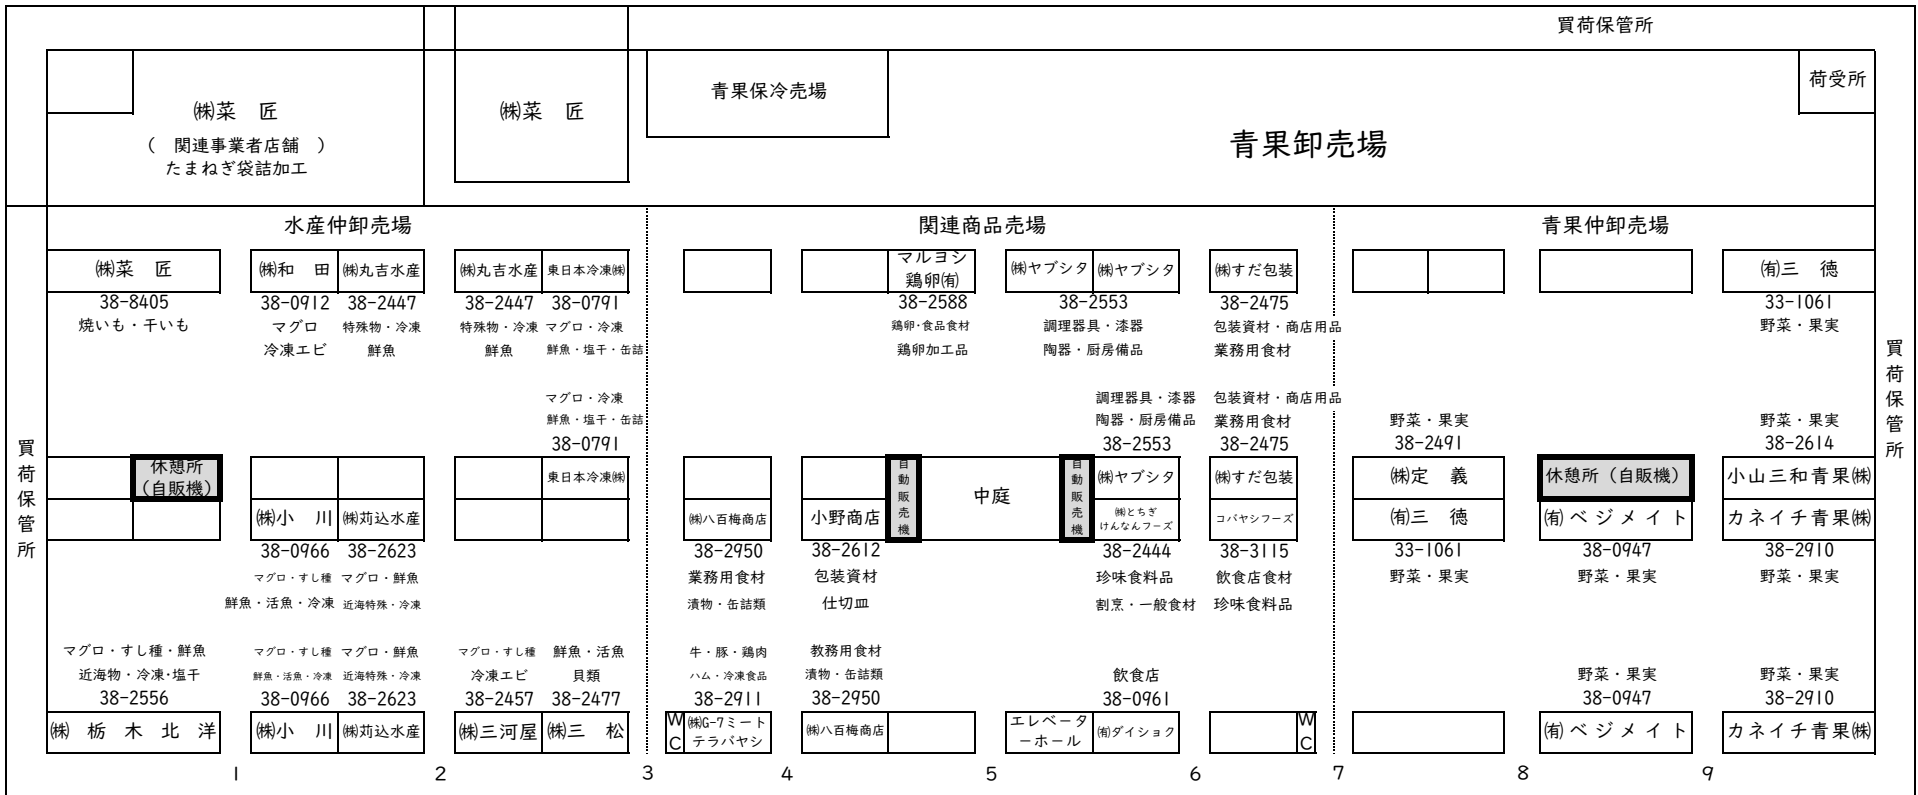

栃木県中央食販(株) 38-0081

(株)welzō
32-6330

《花き棟》
(2階)

(株)第一花き 小山支社
花き卸 080-5659-2691

WC
買受人控室
自動販売機
花材売場

低温倉庫
花き仲卸売場
2階入口
荷受室
せり台
花き卸売場

県南市場案内図

(R6.9.1現在)

自動販売機設置箇所

《中央棟》

ホームページ <https://www.kennanichiba.org>

(1階)

正面入口

(3階)