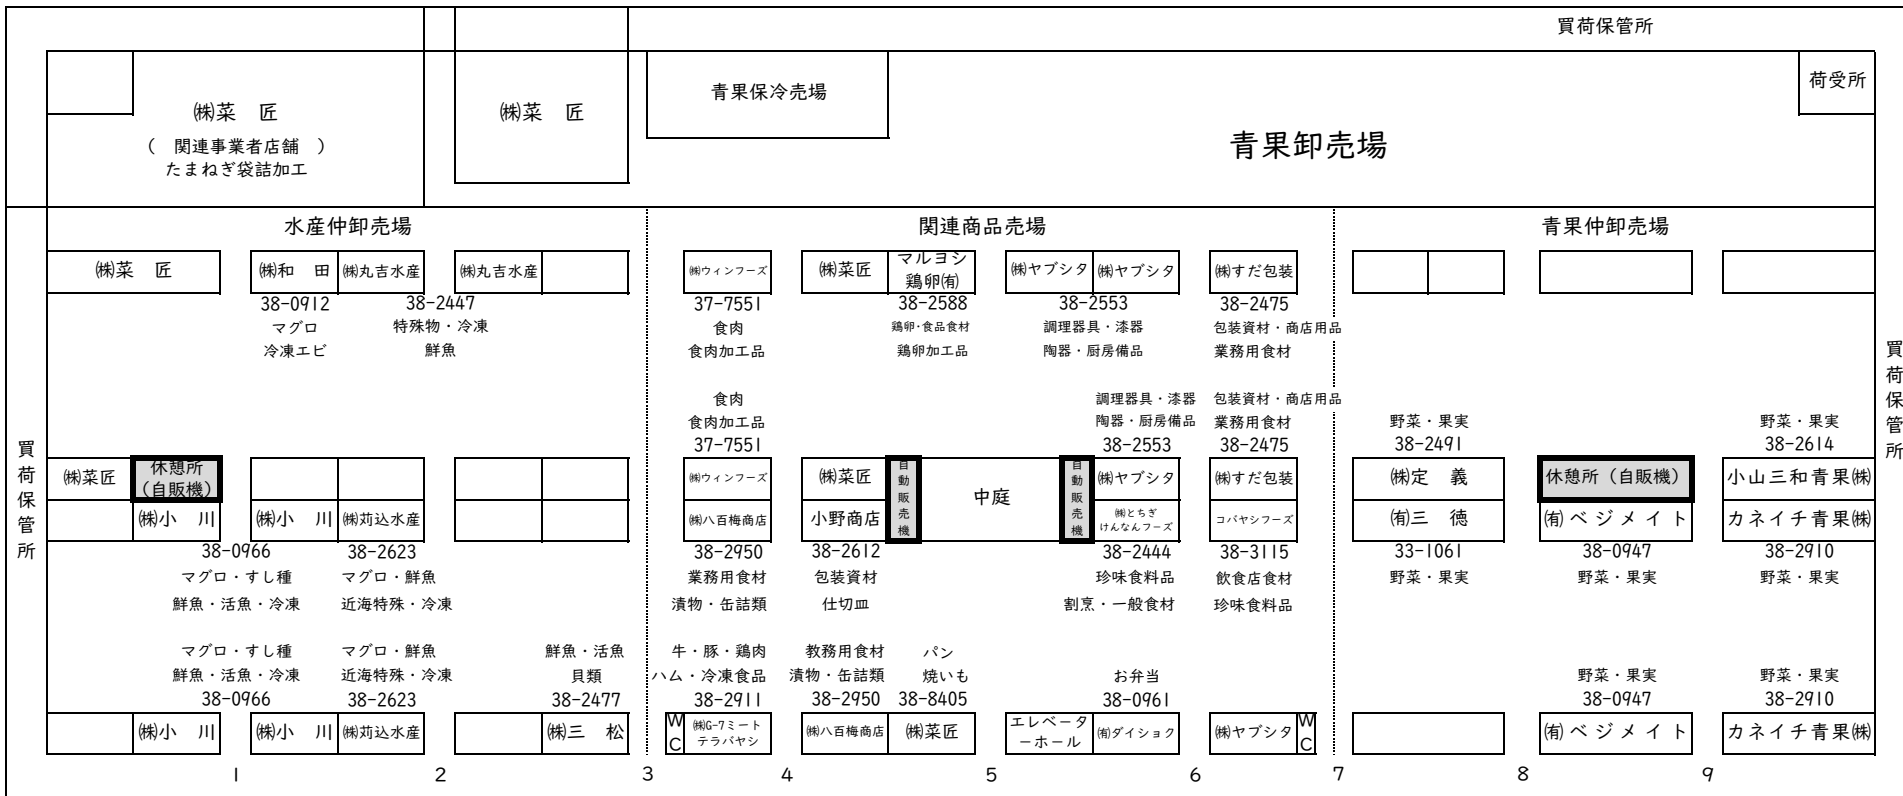

# 県南市場案内図

(R8.4.1現在)

自動販売機設置箇所

(1階)

《中央棟》 ホームページ <https://www.kennanichiba.org>

(1階)

正面入口