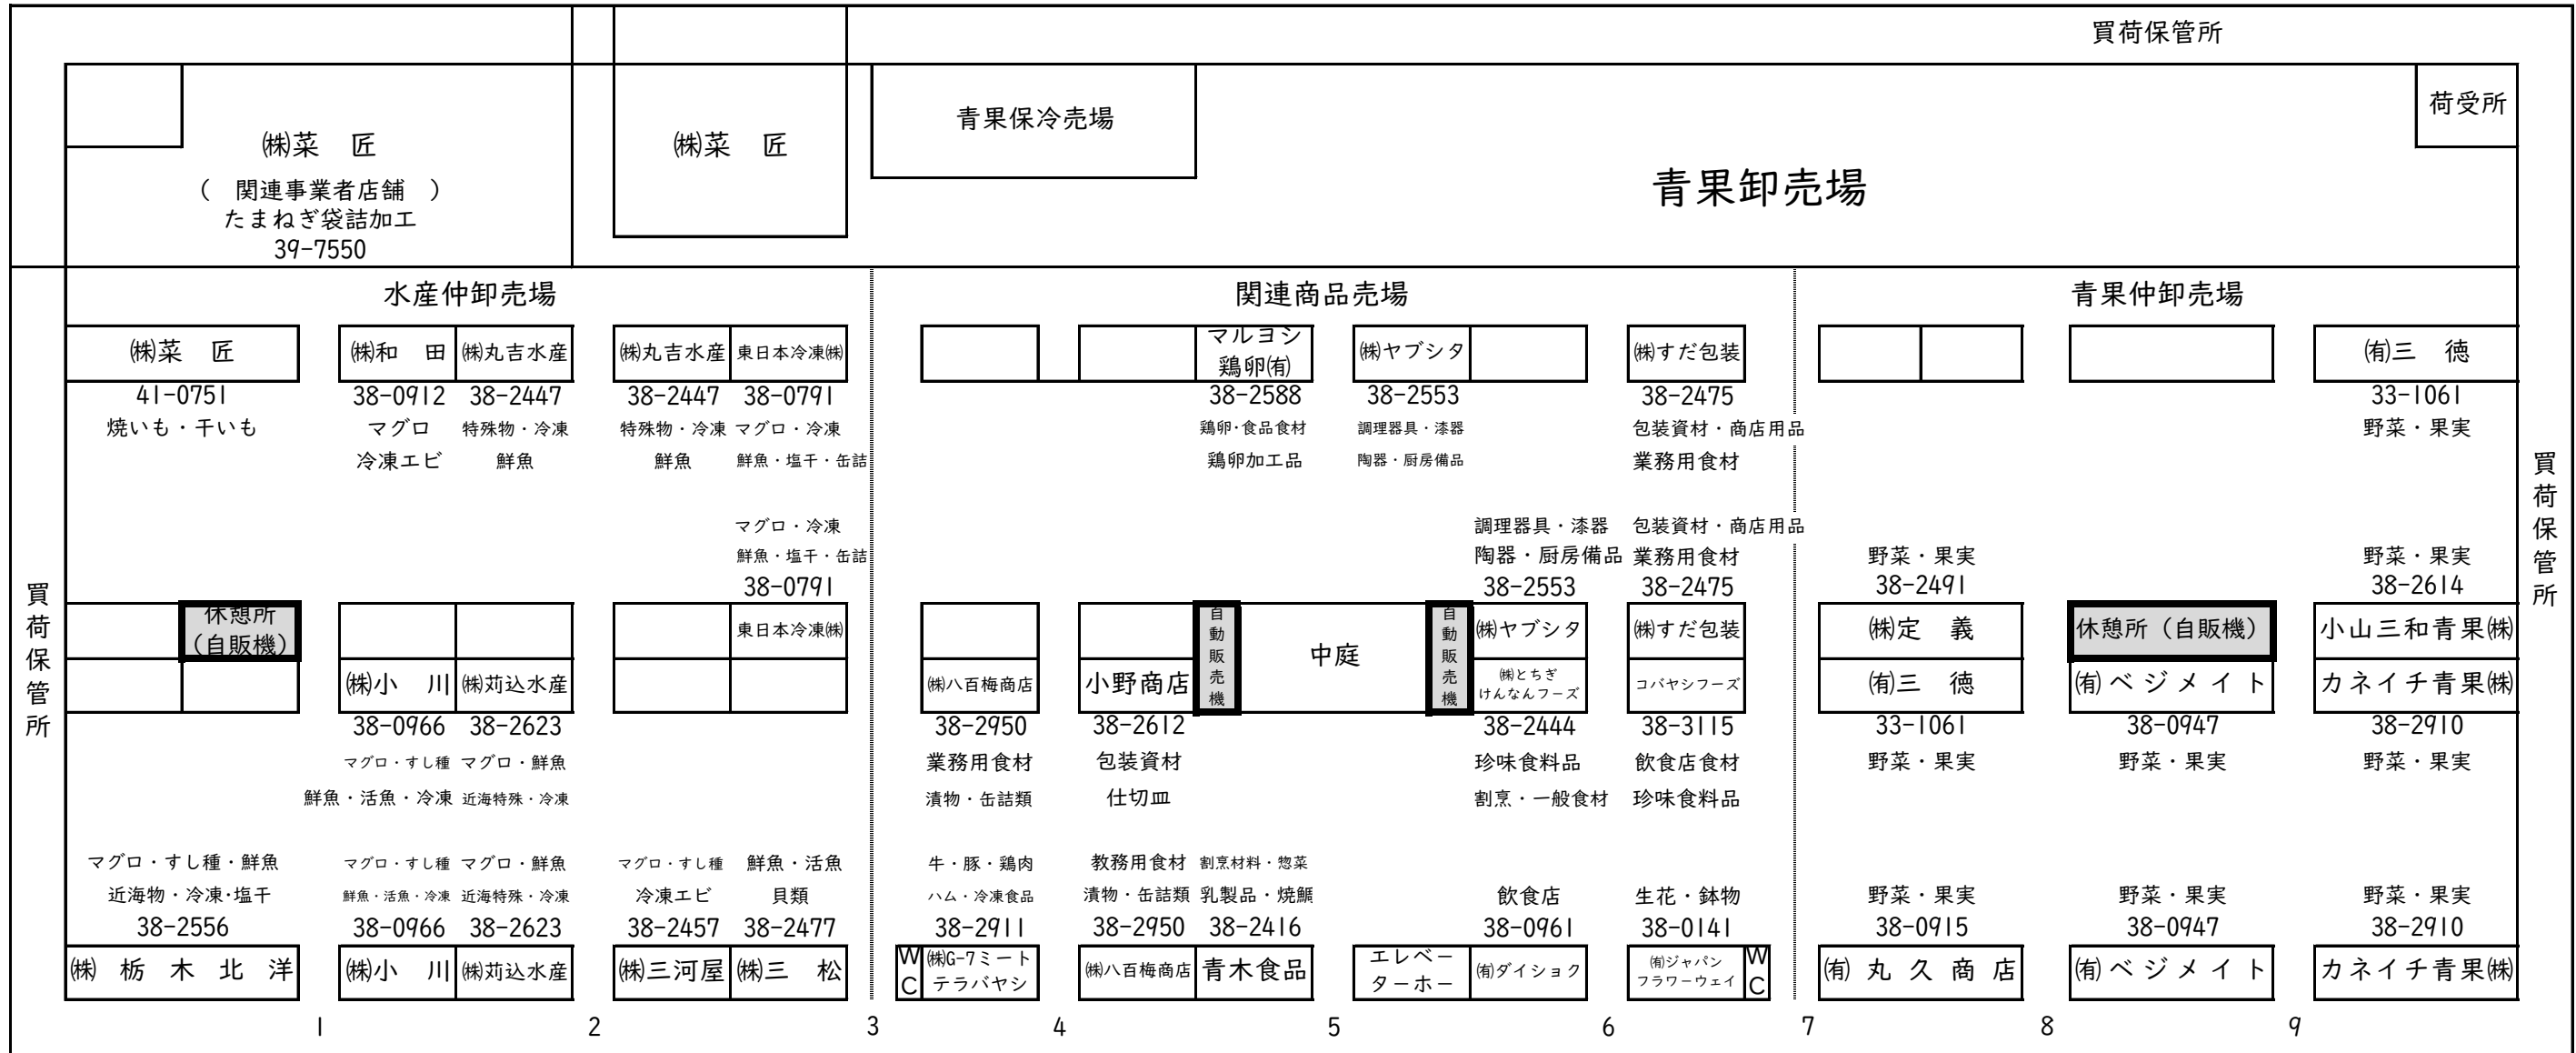

栃木県中央食販(株) 38-0081

荒井商事(株)  
花き東加工工場  
32-6330

《花き棟》  
(2階)

荒井商事(株) 花き事業  
花き卸 38-1261  
2階入口

WC  
買受人控室  
自動販売機  
花材売場

低温倉庫  
花き仲卸売場  
せり台

電気室  
荷受室

# 県南市場案内図

(R3.10.1現在)

自動販売機設置箇所

《中央棟》 ホームページ <http://www.kennanichiba.org/>

(1階)

正面入口